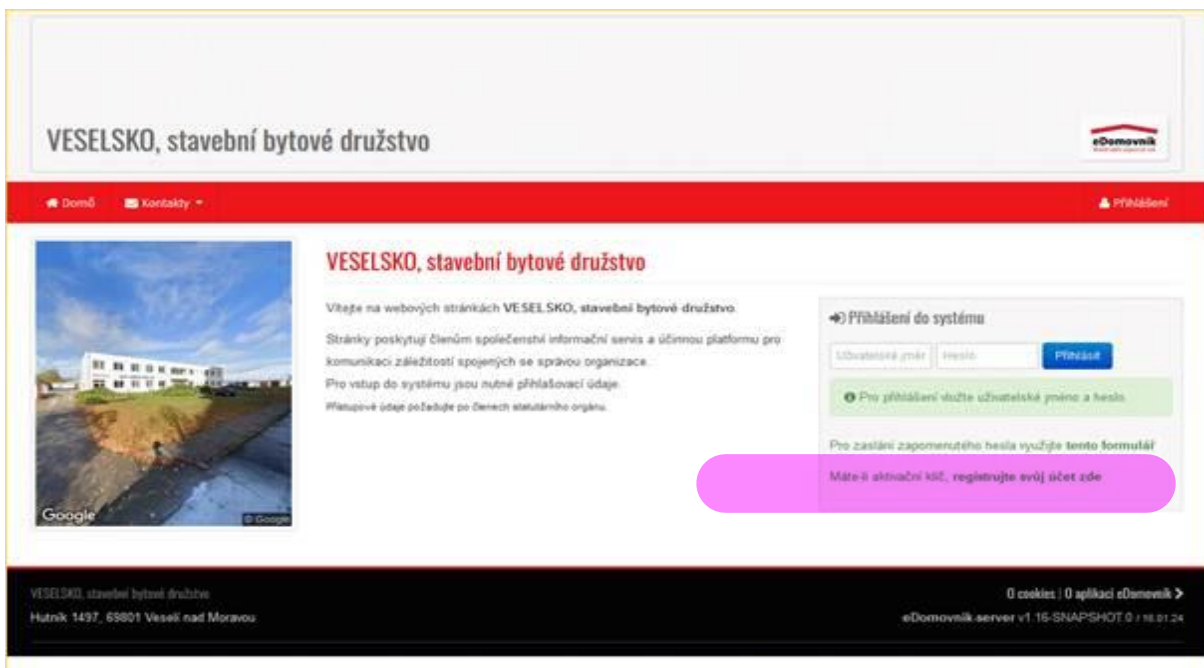

Návod k registraci do portálu eDomovník

Pro registraci do aplikace klikněte na příložený odkaz nebo v internetovém prohlížeči zadejte adresu „sbdveselsko.edomovnik.cz“. Odkaz by měl být přístupný také na webových stránkách SBD VESELSKO. (sbdveselsko.cz)

<https://sbdveselsko.edomovnik.cz/>

... objeví se tato stránka

1. klikněte na odkaz **Máte-li aktivní klíč, registrujte svůj účet zde**

... objeví se tato stránka

2. proveďte registraci uživatelského účtu