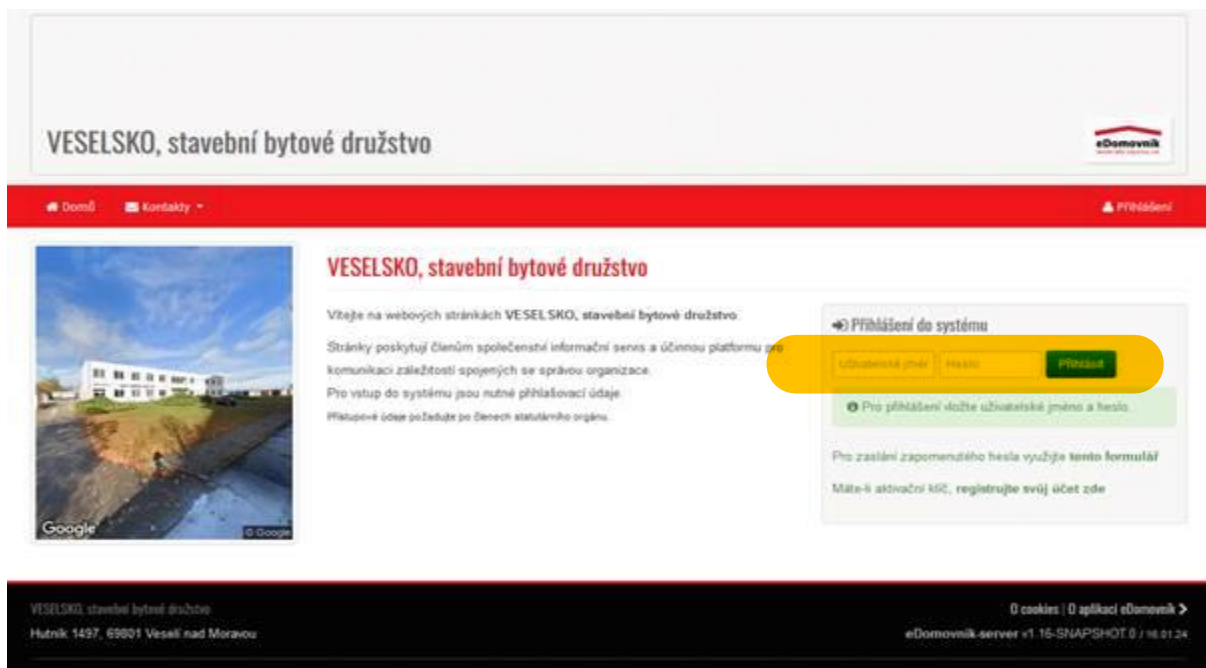

Aktivační klíč je uveden na dokumentu Registrační údaje na portál eDomovník, který Vám byl předán předsedou výboru SVJ, předsedou samosprávy, případně pracovníkem SBD VESELSKO.

E-mail zadejte takový, který pravidelně používáte, bude Vám na něj chodit upozornění z portálu.

Registrujte se.

3. na Vámi zadaný e-mail Vám přijdou přihlašovací údaje do systému – **uživatelské jméno (např. NOVAKOVAJAN)** a **heslo**, ty zadejte na stránce <https://sbdveselsko.edomovnik.cz/> - přihlášení do systému a přihlaste se.

Přihlášením se dostanete do portálu eDomovník, kde budete mít k náhledu veškeré údaje týkající se Vaší bytové jednotky. Naleznete zde kontakty na statutární orgán, kontakty na pracovníky SBD VESELSKO, mohou zde být zveřejňovány pozvánky na schůze, zápisy a další dokumenty týkající se Vašeho bytového domu. Naleznete zde také spotřeby energií v jednotlivých letech, předpisy plateb aj.

Údaje v aplikaci eDomovník nejsou veřejné! Každý vlastník, po registraci do portálu eDomovník, vidí jen údaje o své jednotce.

V případě problémů s registrací, či s případnými dotazy ohledně používání portálu, se na nás neváhejte obrátit.

Kontaktní pracovník: Petra Ivánková,

mobil: 603 198 583   telefon: 518 323 497   e-mail: sbd.ivankova@seznam.cz

Pokud máte k portálu nějaké připomínky či návrhy na vylepšení, dejte nám vědět, abychom je, pokud to bude možné, mohly do portálu eDomovníka zapracovat.

Děkujeme za spolupráci a přejeme příjemné užívání portálu eDomovník.

Tým pracovníků stavebního bytového družstva VESELSKO