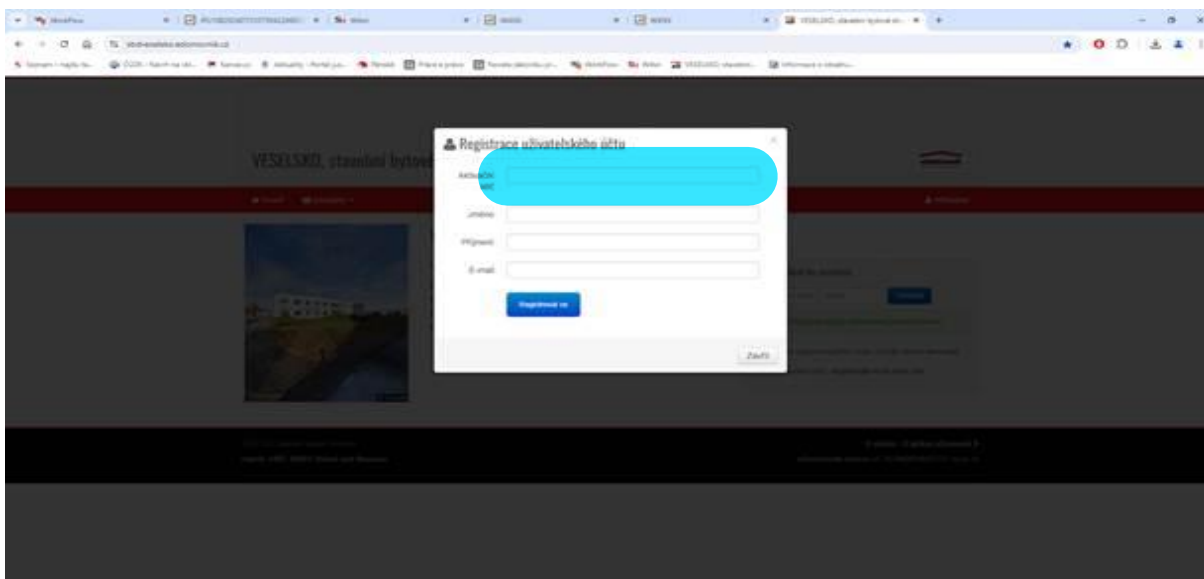

Návod k registraci do portálu eDomovník

Pro registraci do aplikace klikněte na příložený odkaz nebo v internetovém prohlížeči zadejte adresu „sbdveselsko.edomovnik.cz“. Odkaz by měl být přístupný také na webových stránkách SBD VESELSKO. (sbdveselsko.cz)

<https://sbdveselsko.edomovnik.cz/>

... objeví se tato stránka

1. klikněte na odkaz **Máte-li aktivní klíč, registrujte svůj účet zde**

... objeví se tato stránka

2. proveďte registraci uživatelského účtu

Aktivační klíč je uveden na dokumentu Registrační údaje na portál eDomovník, který Vám byl předán předsedou výboru SVJ, předsedou samosprávy, případně pracovníkem SBD VESELSKO.

E-mail zadejte takový, který pravidelně používáte, bude Vám na něj chodit upozornění z portálu.